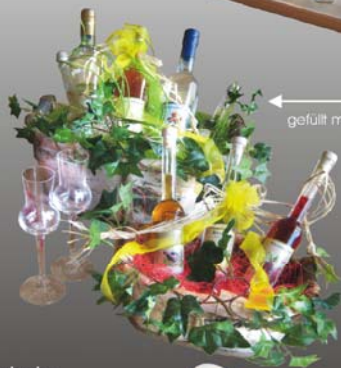

Eine originelle Geschenkidee mit "Pfiff" dekoriert, ist das angenehme, fruchtige Präsent in jedem Fall.

Holzbibel

gefüllt mit
versch. Schnäpsen
€ 68.--

Holzträger

gefüllt mit
2 Stk. 0,5lt.
versch. Schnäpsen
€ 38.--

Holzschl

mit 6 Stampeln
€ 37.--

Kugel mit 4 Stampeln

gefüllt mit
Birnenschnaps
€ 51.--

Korb "Groß"

gefüllt mit 3 Stk. 0,5lt., 2 Stk. 0,2lt.
versch. Schnäpsen
€ 56.--

Korb "Mittel"

gefüllt mit 5 Stk. 0,2lt.
versch. Schnäpsen
€ 41.--

Korb "Klein"

gefüllt mit 4 Stk. 0,1lt.
versch. Schnäpsen
€ 26.--

Holzrohr

gefüllt mit
0,5lt. Zitronen-
oder Kräuter-
schnaps
€ 39,90

Holzrohr

gefüllt mit
0,5lt. Obstler
€ 36,90

Holzträger

gefüllt mit
5 Stk. 0,1lt.
verschiedenen
Schnäpsen
€ 48,30